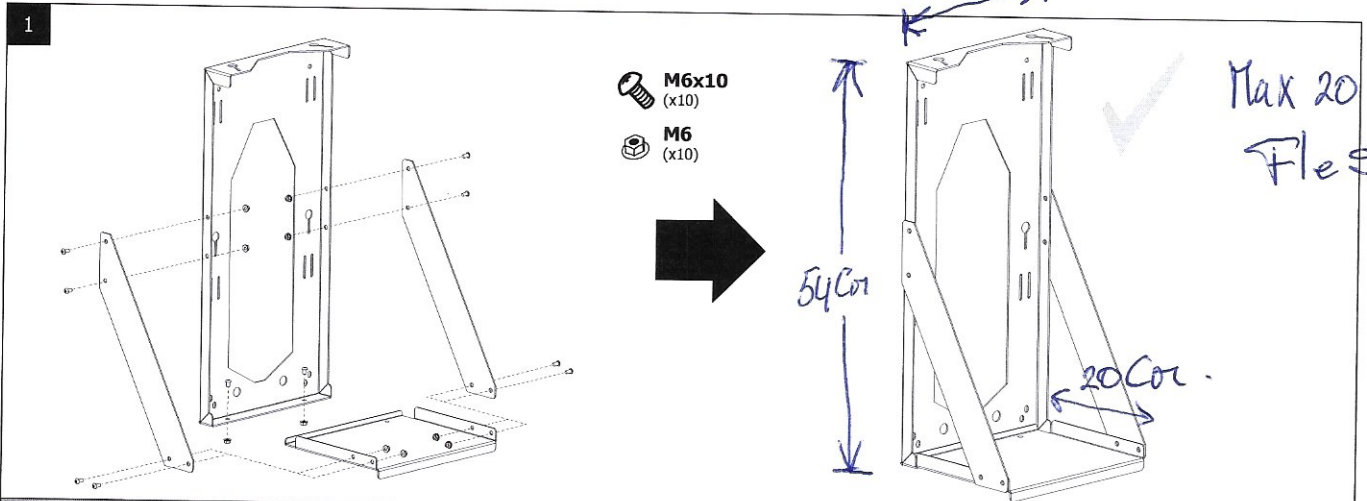

SUPPORT BOUTEILLE 4M³ POUR CHARIOT SPOT 1600 ET DENTSTATION
BOTTLE TRAY 4M³ FOR TROLLEY 1600 AND DENTSTATION
AUFLAGEPLATTE FÜR GASFLASCHEN 4M³ FÜR FAHRWAGEN SPOT 1600 UND DENTSTATION

ref. 059665

-  **M6x10**
(x14)
-  **M6**
(x14)
-  **M6**
(x2)

SPOT 1600

DENTSTATION